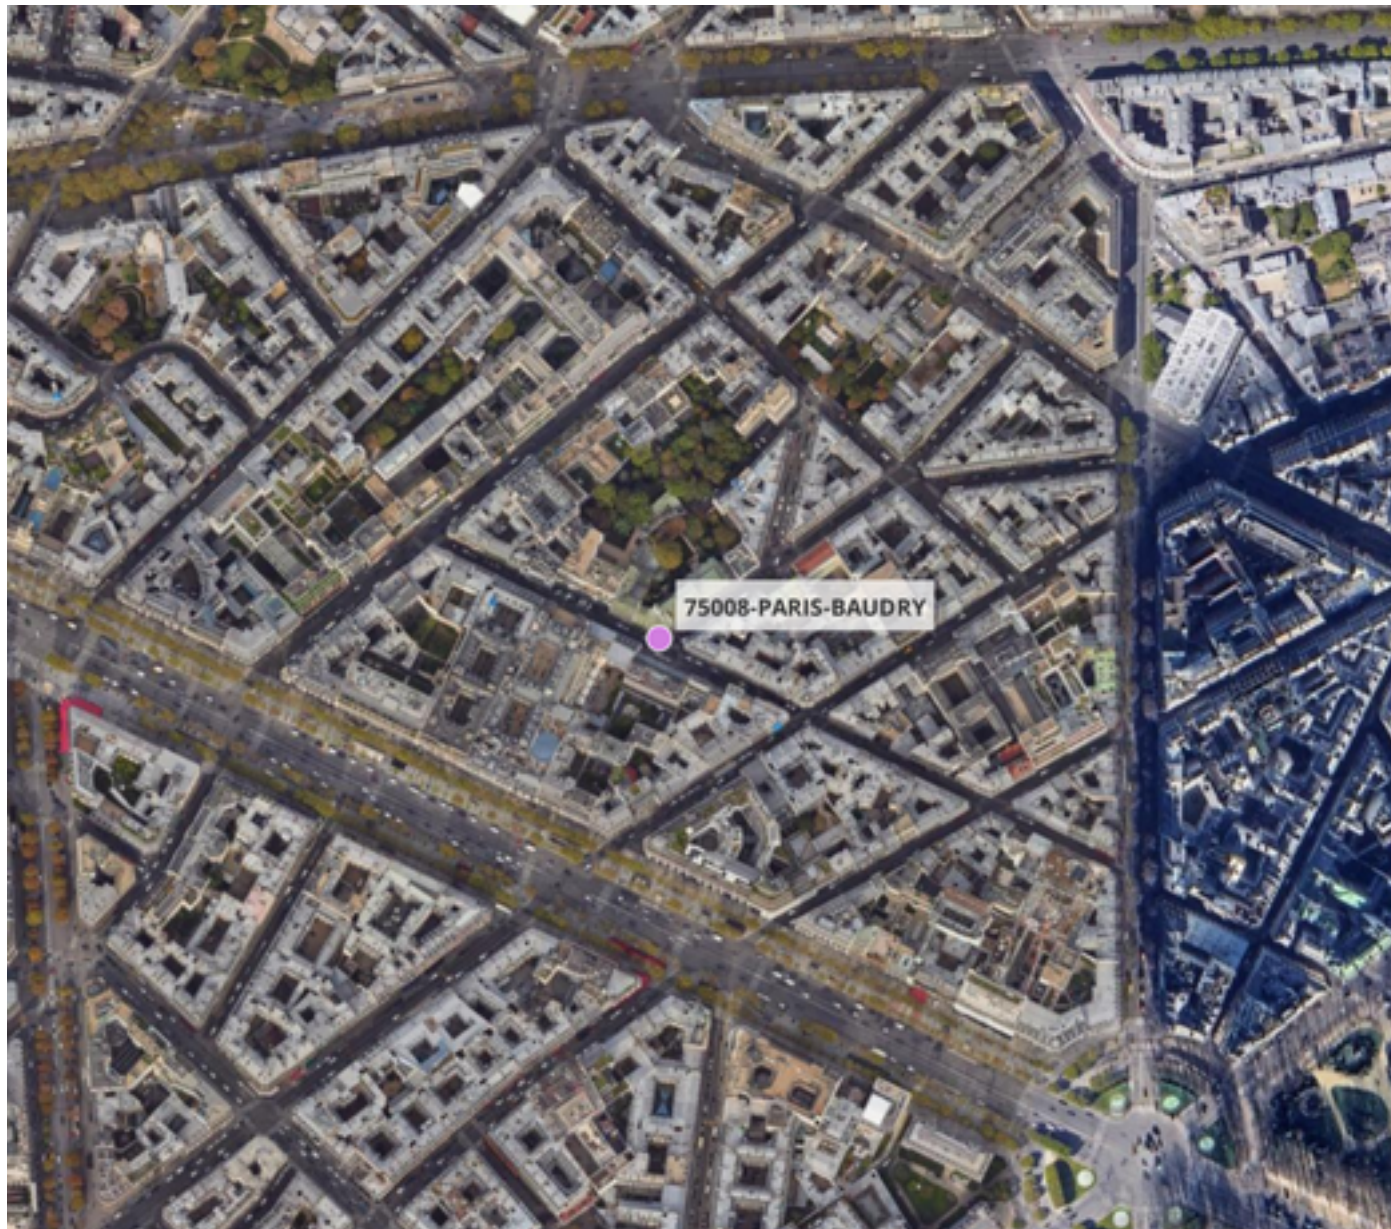

# Capteurs méduse PARIS 8ÈME

2026 / sem. 6 (du 02/02/2026 au 08/02/2026)

*NB : Chaque capteur est désigné par le nom de la rue dans laquelle il est implanté*

# Capteurs méduse PARIS 8ÈME

2026 / sem. 6 (du 02/02/2026 au 08/02/2026)

**SYNTHÈSE DES SITES SUR LA SEMAINE**  
**Par Indice Harmonica nocturne [22h-06h] décroissant**

	Nuit du lundi 02/02/2026 au mardi 03/02/2026	Nuit du mardi 03/02/2026 au mercredi 04/02/2026	Nuit du mercredi 04/02/2026 au jeudi 05/02/2026	Nuit du jeudi 05/02/2026 au vendredi 06/02/2026	Nuit du vendredi 06/02/2026 au samedi 07/02/2026	Nuit du samedi 07/02/2026 au dimanche 08/02/2026	Nuit du dimanche 08/02/2026 au lundi 09/02/2026
<b>1</b>	BAUDRY (N/A)	BAUDRY (5,2)	BAUDRY (N/A)	BAUDRY (N/A)	BAUDRY (N/A)	BAUDRY (N/A)	BAUDRY (6,2)