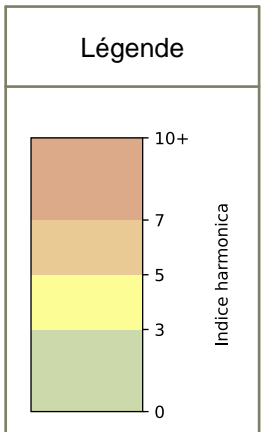

# Capteurs méduse PARIS 8ÈME

2026 / sem. 6 (du 02/02/2026 au 08/02/2026)

**SYNTHÈSE DES SITES SUR LA SEMAINE**  
**Par Indice Harmonica nocturne [22h-06h] décroissant**

	Nuit du lundi 02/02/2026 au mardi 03/02/2026	Nuit du mardi 03/02/2026 au mercredi 04/02/2026	Nuit du mercredi 04/02/2026 au jeudi 05/02/2026	Nuit du jeudi 05/02/2026 au vendredi 06/02/2026	Nuit du vendredi 06/02/2026 au samedi 07/02/2026	Nuit du samedi 07/02/2026 au dimanche 08/02/2026	Nuit du dimanche 08/02/2026 au lundi 09/02/2026
<b>1</b>	BAUDRY (N/A)	BAUDRY (5,2)	BAUDRY (N/A)	BAUDRY (N/A)	BAUDRY (N/A)	BAUDRY (N/A)	BAUDRY (6,2)

	22h-00h	00h-02h	02h-04h	04h-06h	Total nuit (22h-06h)
Nuit du lundi 02/02/2026 au mardi 03/02/2026	N/A	N/A	N/A	N/A	N/A
	N/A dB(A)	N/A dB(A)	N/A dB(A)	N/A dB(A)	N/A dB(A)
Nuit du mardi 03/02/2026 au mercredi 04/02/2026	N/A	5,2	N/A	N/A	5,2
	N/A dB(A)	55,7 dB(A)	N/A dB(A)	N/A dB(A)	55,7 dB(A)
Nuit du mercredi 04/02/2026 au jeudi 05/02/2026	N/A	N/A	N/A	N/A	N/A
	N/A dB(A)	N/A dB(A)	N/A dB(A)	N/A dB(A)	N/A dB(A)
Nuit du jeudi 05/02/2026 au vendredi 06/02/2026	N/A	N/A	N/A	N/A	N/A
	N/A dB(A)	N/A dB(A)	N/A dB(A)	N/A dB(A)	N/A dB(A)
Nuit du vendredi 06/02/2026 au samedi 07/02/2026	N/A	N/A	N/A	N/A	N/A
	N/A dB(A)	N/A dB(A)	N/A dB(A)	N/A dB(A)	N/A dB(A)
Nuit du samedi 07/02/2026 au dimanche 08/02/2026	N/A	N/A	N/A	N/A	N/A
	N/A dB(A)	N/A dB(A)	N/A dB(A)	N/A dB(A)	N/A dB(A)
Nuit du dimanche 08/02/2026 au lundi 09/02/2026	N/A	N/A	6,0	6,3	6,2
	N/A dB(A)	N/A dB(A)	58,5 dB(A)	59,0 dB(A)	58,8 dB(A)